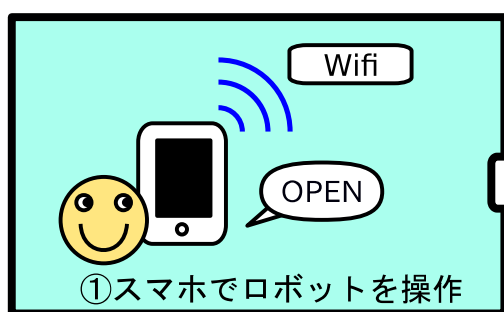

国産世界初!!

鍵穴のない 無敵ガードマン Wifi Robo超堅牢次世代錠前 Wifiスーパーロック

元祖鍵穴のない鍵が、ロボットのチカラでグレードアップ！
スマホで操作、地球の裏側からでも鍵をオープン！

オプションで、ペットのご飯のお世話も可能！

不動産屋が、お客さんと鍵を持って出かける必要なし！

鍵取り付け代設置代 ¥68,000- 月々の維持費¥5,000-

製造開発元 **株式会社スリーディ**

東京都 大田区 山王 2-41-2 ウィンド山王ビル2F
TEL:03-5709-2380 / FAX:03-6809-9118