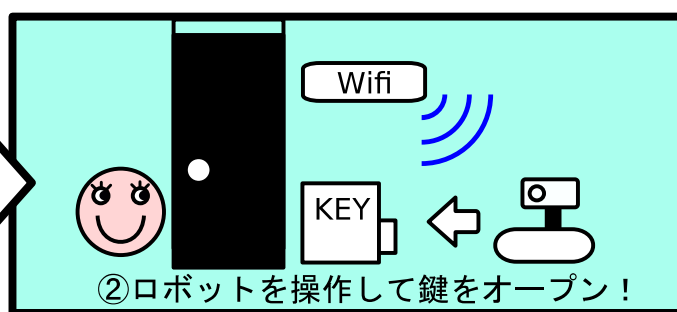

国産世界初!!

鍵穴のない 無敵ガードマン Wifi Robo超堅牢次世代錠前 Wifiスーパーロック

元祖鍵穴のない鍵が、ロボットのチカラでグレードアップ！
スマホで操作、地球の裏側からでも鍵をオープン！

オプションで、ペットのご飯のお世話も可能！

不動産屋が、お客さんと鍵を持って出かける必要なし！

鍵取り付け代設置代 ¥68,000- 月々の維持費¥5,000-

製造開発元 **株式会社スリーディ**

東京都 大田区 山王 2-41-2 ウィンド山王ビル2F
TEL:03-5709-2380 / FAX:03-6809-9118